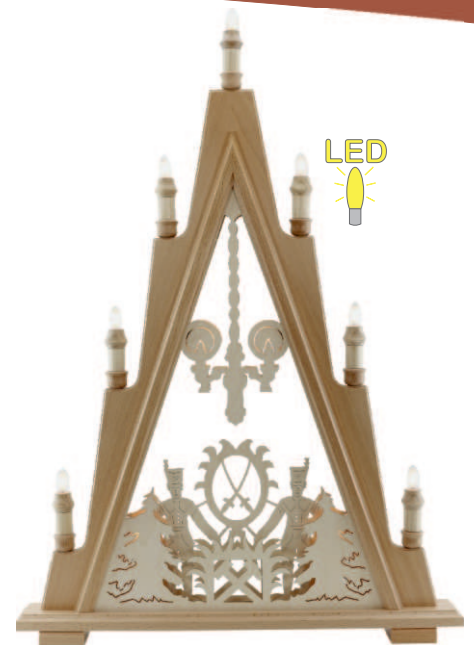

LED 

41146 * 13-flg. "Erzgebirgshaus" beleuchtet
Weihnachtsbescherung
B:66cm, H:44cm, T:15cm

LED 

41138 * 13-flg. "Weihnachtsmarkt"
Verkaufsbuden beleuchtet
Wärmespiel Pyramide, beleuchtet
B:66cm, H:44cm, T:15cm

LED 

41140 * 13-flg. "Weihnachtsmarkt"
Frauenkirche und Verkaufsbuden beleuchtet
B:66cm, H:44cm, T:15cm

13201 * 11-flg. "Krippe"
Innenbeleuchtung
B:49cm, H:71cm

13208 * 11-flg. "Winterkinder"
Innenbeleuchtung
B:49cm, H:71cm

13207 * 11-flg. "Bergmann"
Innenbeleuchtung
B:49cm, H:71cm

57112 * 7-flg. "Camping" * B:57cm, H:38cm
Buche naturbelassen

98112 * LED-Leuchte "Camping"
Lieferung ohne Batterien B: 22cm, H: 15cm, T: 4cm

98012 * LED-Leuchte "Camping"
Lieferung ohne Batterien B: 23cm, H: 28cm, T: 4cm