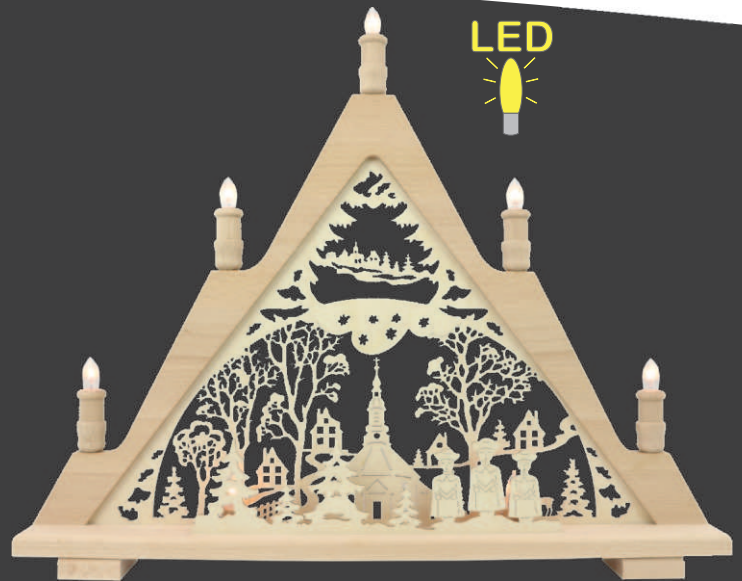

75206 * 7-flg. "Seiffener Kirche" B:42, H:43cm
Innenbeleuchtung im Sockel

75207 * 7-flg. "Bergmann" B:42, H:43cm
Innenbeleuchtung im Sockel

75208 * 7-flg. "Winterlandschaft" B:42, H:43cm
Innenbeleuchtung im Sockel

Leuchter in Buche naturbelassen

35201 * 7-flg. "Krippe" B:60, H:48cm
Innenbeleuchtung im Sockel
Buche natur

35206 * 7-flg. "Seiff. Kirche" B:60, H:48cm
Innenbeleuchtung im Sockel
Buche natur

35208 * 7-flg. "Winterlandschaft" B:60, H:48cm
Innenbeleuchtung im Sockel
Buche natur