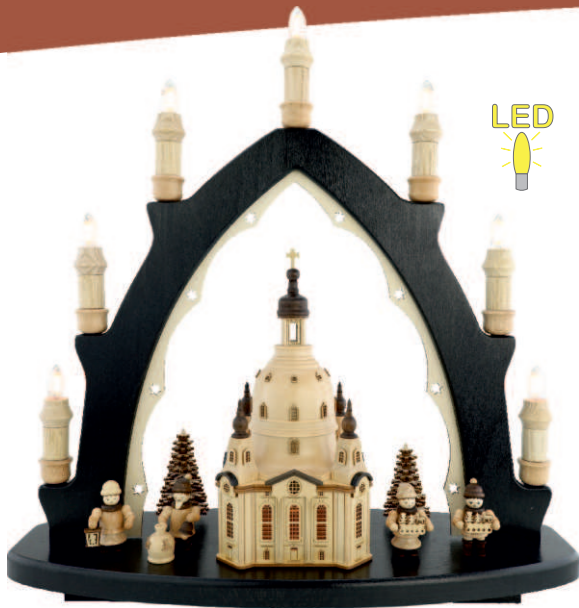

Faszinierende Holzkunst über **25** Jahren

75710-d * 8-flg. "Frauenkirche" beleuchtet
Striezelkinder
B:42cm, H:43cm, T:15cm
Rahmen schwarz gebeizt

NEU

41139 * 10-flg. "Waldwichteln
mit beleuchteten Wichtelhaus
B:66cm, H:44cm, T:15cm

LED

LED

NEU

CF 2010 * Räucherfass Camping, farbig
für handelsübliche Räucherkerzen
Abmessung: 10 x 10 x 10cm

57216 * 9-flg. "Dresden"
B:57cm, H:38cm
Innenbeleuchtung im Sockel

NEU

57215 * 9-flg. "Weihnachtsbescherung"
B:57cm, H:38cm
Innenbeleuchtung im Sockel

LED

NEU

RF 3010 * Räucherfichte
„Fichte grün“
Höhe: 16cm

NEU

RF 3011 * Räucherfichte
„Fichte traurig“
Höhe: 16cm

NEU

RF 3013 * Räucherfichte
„Weihnachtsmann“
Höhe: 16cm

RK 4010 * Räucherkerze mit
Teelichhalter „Mückenschreck“
farbig bedruckt Höhe: 12cm