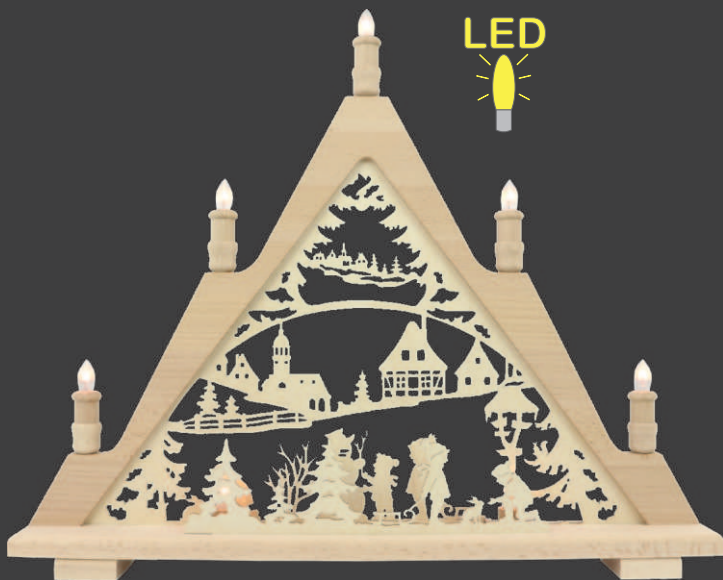

75206 * 7-flg. "Seiffener Kirche" B:42, H:43cm
Innenbeleuchtung im Sockel

75207 * 7-flg. "Bergmann" B:42, H:43cm
Innenbeleuchtung im Sockel

75208 * 7-flg. "Winterlandschaft" B:42, H:43cm
Innenbeleuchtung im Sockel

Leuchter in Buche naturbelassen

35201 * 7-flg. "Krippe" B:60, H:48cm
Innenbeleuchtung im Sockel
Buche natur

35206 * 7-flg. "Seiff. Kirche" B:60, H:48cm
Innenbeleuchtung im Sockel
Buche natur

35208 * 7-flg. "Winterlandschaft" B:60, H:48cm
Innenbeleuchtung im Sockel
Buche natur