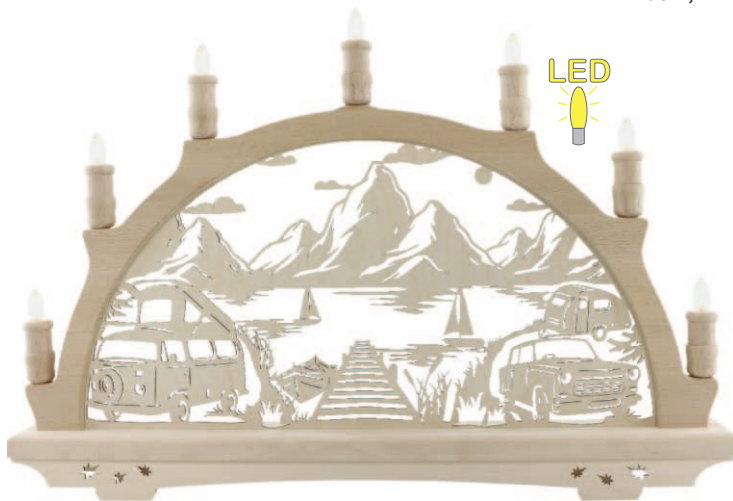

LED 

41146 * 13-flg. "Erzgebirgshaus" beleuchtet
Weihnachtsbescherung
B:66cm, H:44cm, T:15cm

LED 

41138 * 13-flg. "Weihnachtsmarkt"
Verkaufsbuden beleuchtet
Wärmespiel Pyramide, beleuchtet
B:66cm, H:44cm, T:15cm

LED 

41140 * 13-flg. "Weihnachtsmarkt"
Frauenkirche und Verkaufsbuden beleuchtet
B:66cm, H:44cm, T:15cm

13201 * 11-flg. "Krippe"
Innenbeleuchtung
B:49cm, H:71cm

13208 * 11-flg. "Winterkinder"
Innenbeleuchtung
B:49cm, H:71cm

13207 * 11-flg. "Bergmann"
Innenbeleuchtung
B:49cm, H:71cm

57112 * 7-flg. "Camping" * B:57cm, H:38cm
Buche naturbelassen

98112 * LED-Leuchte "Camping"
Lieferung ohne Batterien B: 22cm, H: 15cm, T: 4cm

98012 * LED-Leuchte "Camping"
Lieferung ohne Batterien B: 23cm, H: 28cm, T: 4cm