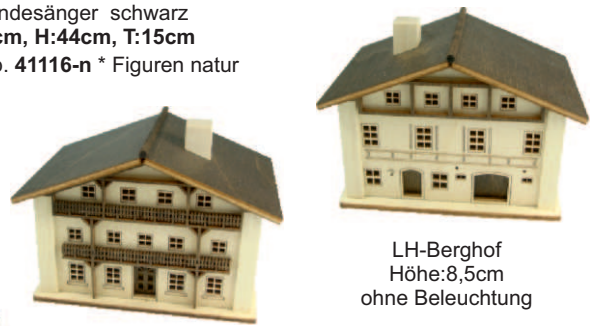

LH-Forsthaus
Höhe:8,5cm
ohne Beleuchtung

LH-Bauernhaus
Höhe:8,5cm
ohne Beleuchtung

41109-sw * 13-flg."Seiffener Dorf"
Seiffener Kirche, Schule und Rathaus beleuchtet
Kurrendfiguren schwarz
B:66cm, H:44cm, T:15cm
ohne Abb. 41109-n * Figuren natur

LH-Frauenkirche
Höhe:22cm
ohne Beleuchtung

LH-Bergkirche
Höhe:23cm
ohne Beleuchtung

41116-sw* 13-flg. "Bergdorf"
Bergkirche und Häuser beleuchtet
Kurrendesänger schwarz
B:66cm, H:44cm, T:15cm
o.Abb. **41116-n** * Figuren natur

41115-n * 12-flg. "Dorfkirche"
Kirche und Haus beleuchtet
Kurrendefiguren natur
B:66cm, H:44cm, T:15cm
ohne Abb. **41115-sw** * Figuren schwarz

LH-Berghaus
Höhe:8,5cm
ohne Beleuchtung

LH-Berghof
Höhe:8,5cm
ohne Beleuchtung