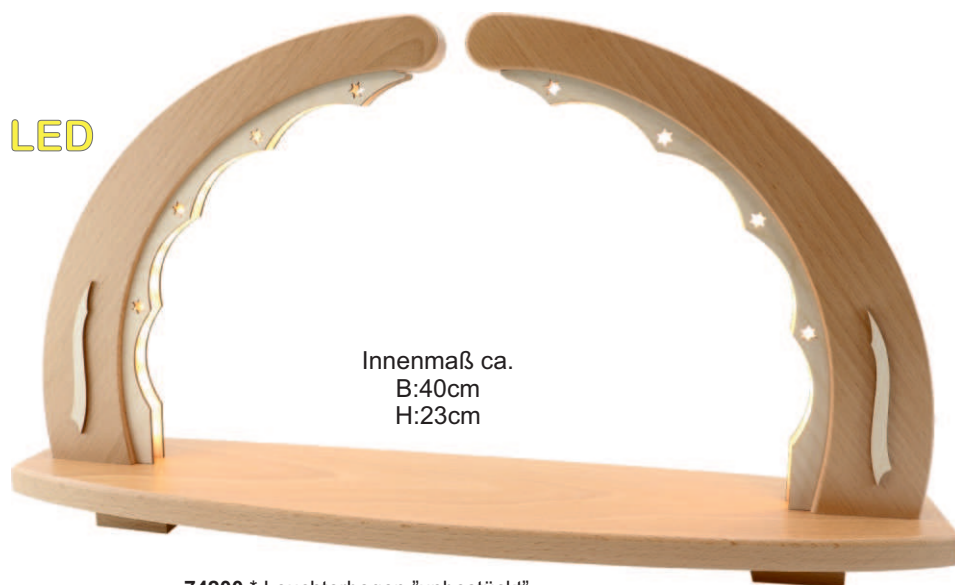

LED 

41134 * 12-flg. "Bergmänner"
Fachwerkhaus beleuchtet
B:66cm, H:44cm, T:15cm

41141 * 12-flg. "Seiffener Weihnachtsmarkt"
Verkaufsbuden beleuchtet
B:66cm, H:44cm, T:15cm

41142 * 12-flg. "Dresdener Striezelmarkt"
Verkaufsbuden beleuchtet
B:66cm, H:44cm, T:15cm

Innenmaß ca.
B:15cm
H:15cm

91100 * Leuchterbogen "unbestückt"
LED indirekt beleuchtet
B:25cm, H:24cm, T:6cm

91106 * Leuchterbogen "Kurrende"
LED indirekt beleuchtet
B:25cm, H:24cm, T:6cm

91109 * Leuchterbogen "Sternsänger"
LED indirekt beleuchtet
B:25cm, H:24cm, T:6cm