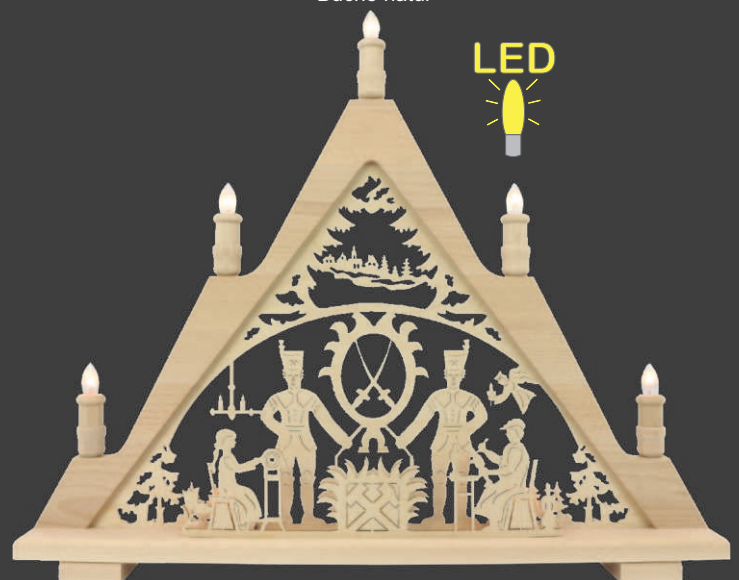

Leuchter in Buche naturbelassen

35201 * 7-flg. "Krippe" B:60, H:48cm
Innenbeleuchtung im Sockel
Buche natur

35206 * 7-flg. "Seiff. Kirche" B:60, H:48cm
Innenbeleuchtung im Sockel
Buche natur

35208 * 7-flg. "Winterlandschaft" B:60, H:48cm
Innenbeleuchtung im Sockel
Buche natur